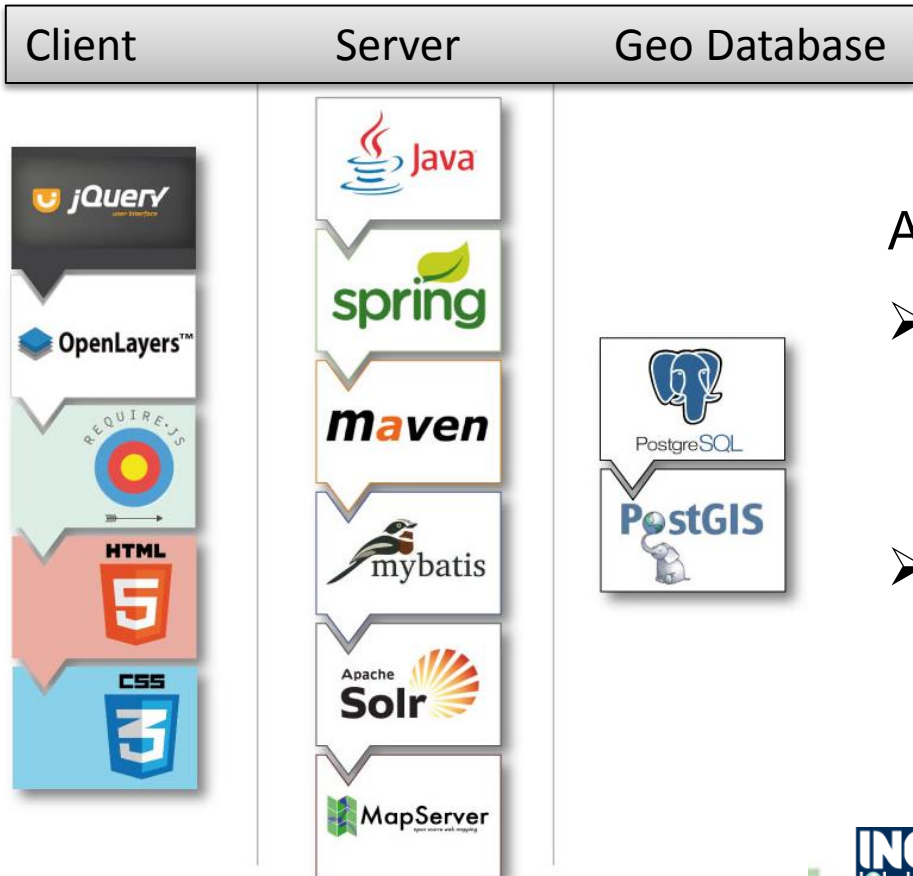

INSTITUTO NACIONAL
DE ESTADÍSTICA Y GEOGRAFÍA

SESSIONS IN A YEAR

March 2014 – March 2015

Total: 1,186,889

**INSTITUTO NACIONAL
DE ESTADÍSTICA Y GEOGRAFÍA**

OPEN SOURCE SOFTWARE AND STATE OF THE ART TECHNOLOGY