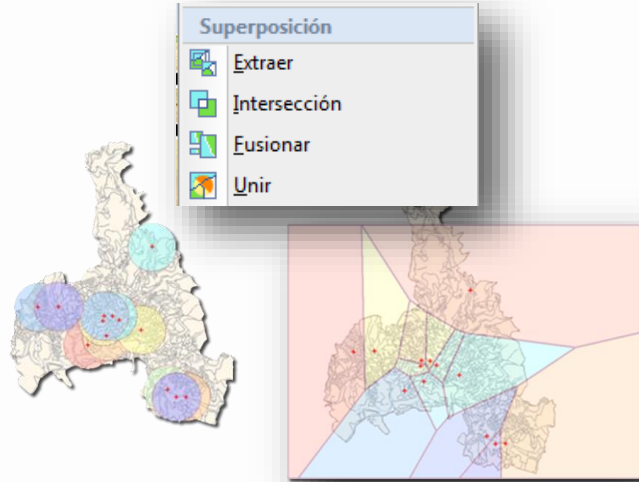

Main Users:

- Researchers
- College students
- People with experience in data analysis

INSTITUTO NACIONAL
DE ESTADÍSTICA Y GEOGRAFÍA

Capabilities

Spatial analysis

Integrate geographic, demographic and economic information

Attach document in a variety of formats

Build own data layers

Analyse content

Mapa Digital de México

EN LÍNEA

Online web version

INSTITUTO NACIONAL
DE ESTADÍSTICA Y GEOGRAFÍA

Mapa Digital de México