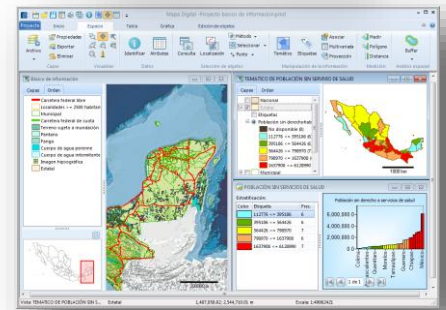

Main Users:

- Researchers
- College students
- People with experience in data analysis

INSTITUTO NACIONAL
DE ESTADÍSTICA Y GEOGRAFÍA

Capabilities

Spatial analysis

Integrate geographic, demographic and economic information

Attach document in a variety of formats

Build own data layers

Analyse content

Mapa Digital de México

EN LÍNEA

Online web version

INSTITUTO NACIONAL
DE ESTADÍSTICA Y GEOGRAFÍA

Mapa Digital de México